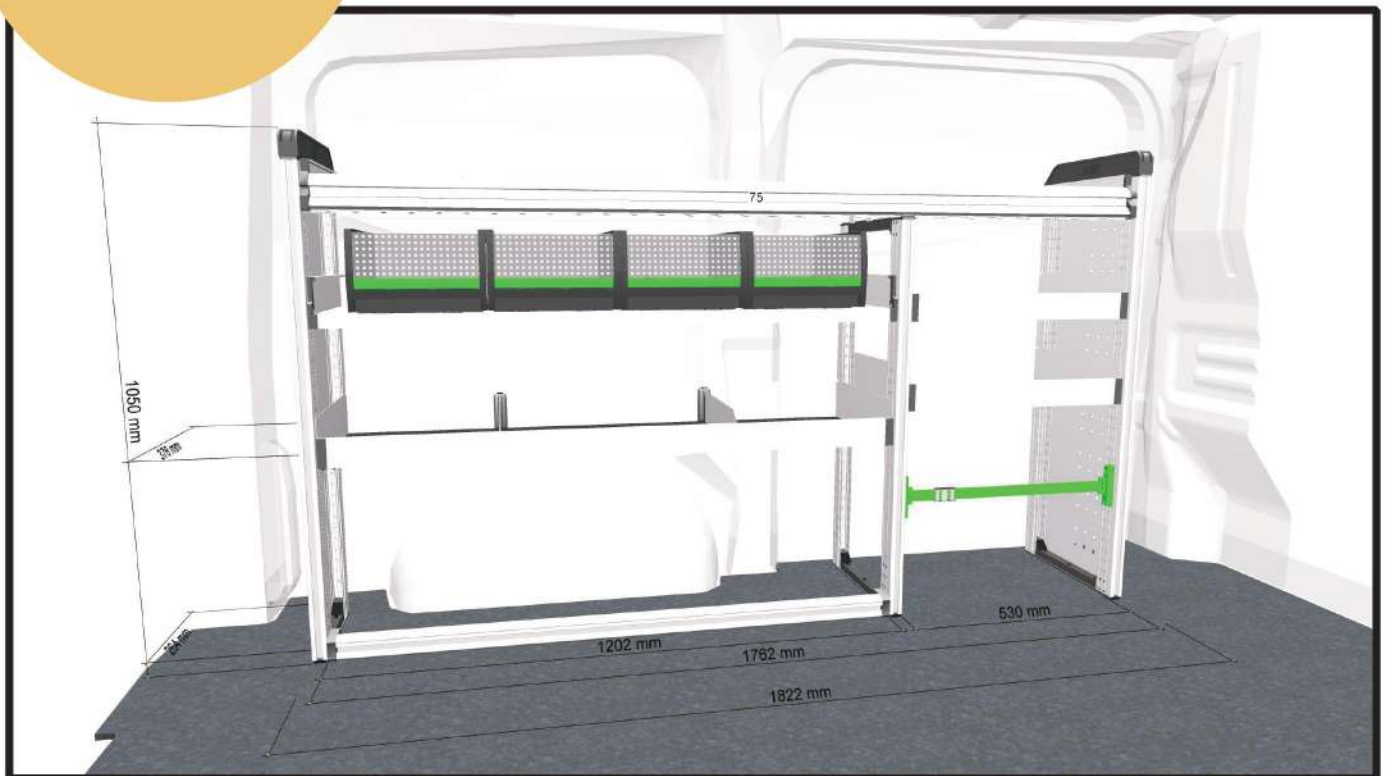

## SERVICECENTER KOTTMANN

LINKS

- 1x bott vario3 Zurrgerät
- 1x bott vario3 Klappenboden S mit Antirutschmatte
- 1x bott vario3 bottBoxen-Tablar mit 4 bottBoxen 4xL3X
- 3x bott vario3 Wanne mit Antirutschmatte
- 1x bott vario3 L-Profil

## SERVICECENTER KOTTMANN

*Jubiläums-  
Hit  
CHF 2500.-  
exkl. MWSt und  
exkl. Montage*

Linke Einrichtung  
B 1822 x T 376 x H 1450 mm

Rechte Einrichtung  
B 926 x T 376 x H 1350 mm

*Scan me*  
für Details.