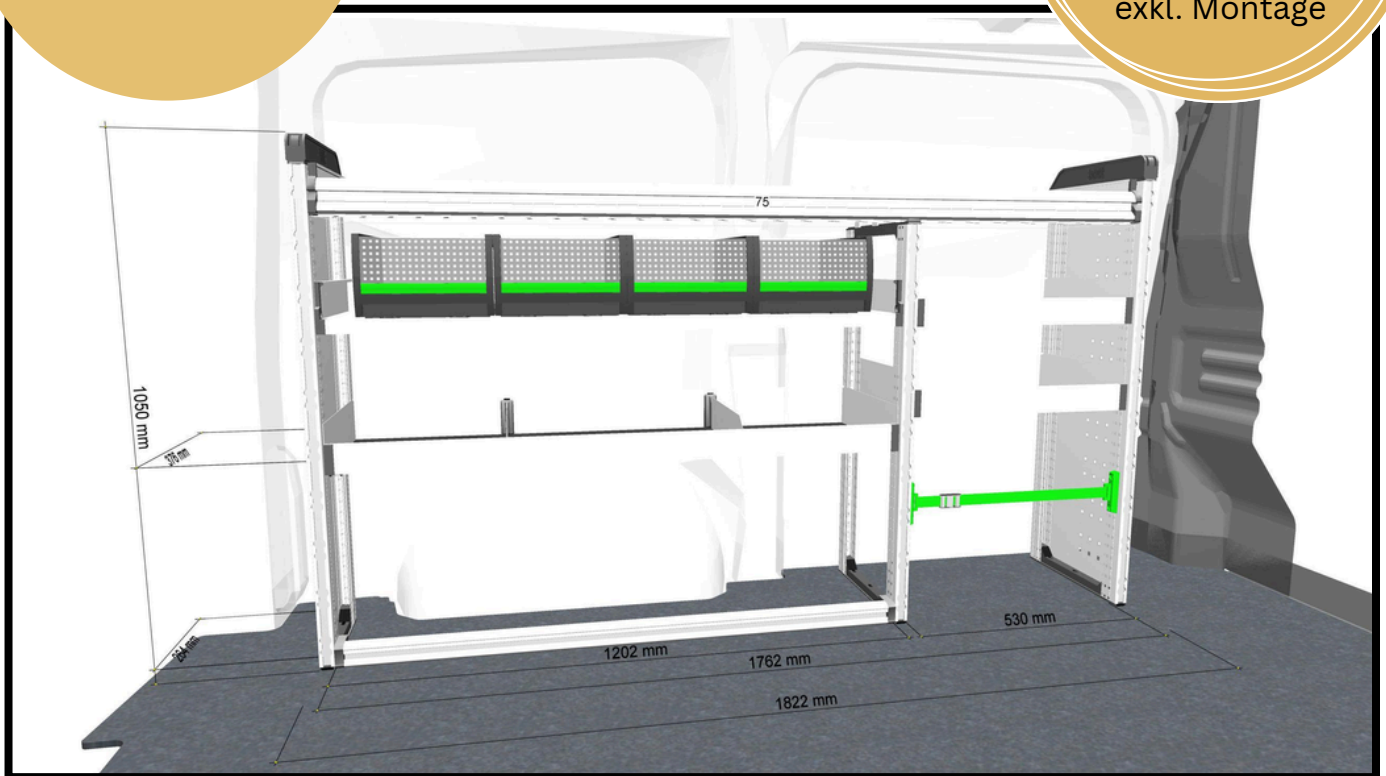

# SK basic

LI

**1'655.00**  
**CHF**

exkl. MWSt und  
exkl. Montage

Angebot gültig bis 31.12.2026

- 1x bott vario3 Zurrgerät
- 1x bott vario3 Klappenboden S mit Antirutschmatte
- 1x bott vario3 bottBoxen-Tablar mit 4 bottBoxen 4xL3X
- 3x bott vario3 Wanne mit Antirutschmatte
- 1x bott vario3 L-Profil

# SK basic

RE

**1'340.00**  
**CHF**

exkl. MWSt und  
exkl. Montage

Angebot gültig bis 31.12.2026

- 2x bott vario3 Schublade m. Antirutschmatte
- 2x bott Systainer<sup>3</sup> Organizer M 89 mit 18 Boxen
- 1x bott vario3 Wanne mit 1 Trennwand und Antirutschmatte
- 1x bott vario3 L-Profil

# SK basic

**LI+RE**  
**2'995.00**  
**CHF**  
exkl. MWSt und  
exkl. Montage

Linke Einrichtung  
B 1822 x T 376 x H 1450 mm

Rechte Einrichtung  
B 926 x T 376 x H 1350 mm

Angebot gültig bis 31.12.2026

Scan me  
für Details.