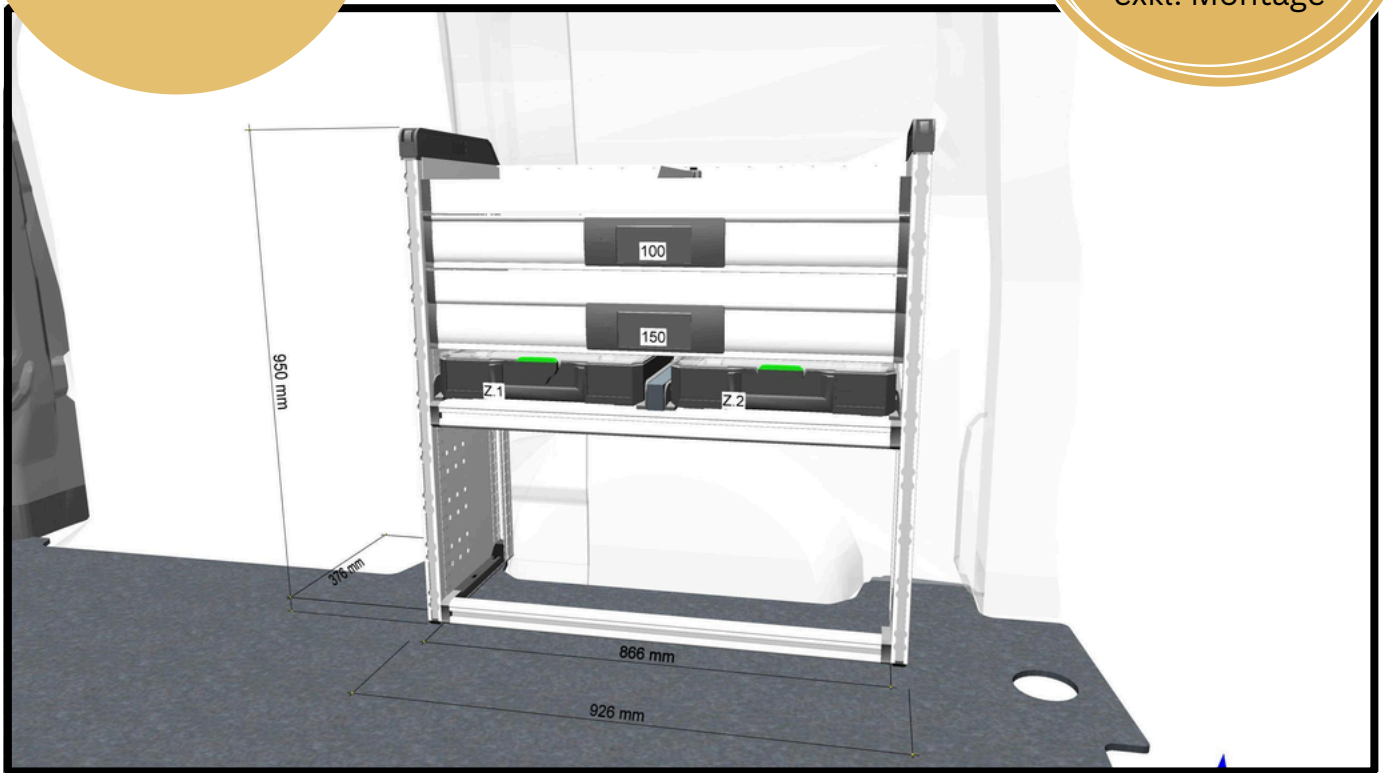

# SK basic

RE

**1'340.00**  
**CHF**

exkl. MWSt und  
exkl. Montage

Angebot gültig bis 31.12.2026

- 2x bott vario3 Schublade m. Antirutschmatte
- 2x bott Systainer<sup>3</sup> Organizer M 89 mit 18 Boxen
- 1x bott vario3 Wanne mit 1 Trennwand und Antirutschmatte
- 1x bott vario3 L-Profil

# SK basic

**LI+RE**  
**2'995.00**  
**CHF**  
exkl. MWSt und  
exkl. Montage

Linke Einrichtung  
B 1822 x T 376 x H 1450 mm

Rechte Einrichtung  
B 926 x T 376 x H 1350 mm

Angebot gültig bis 31.12.2026

Scan me  
für Details.